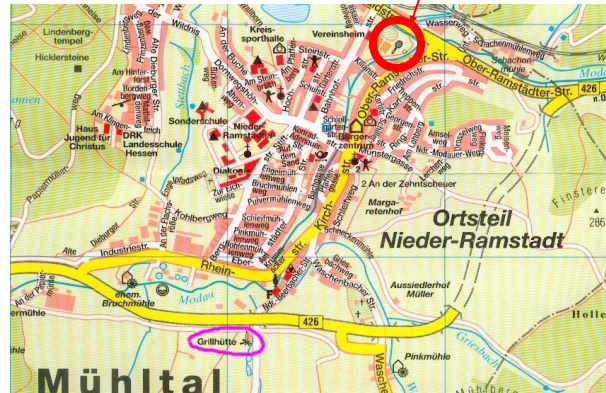

Tennisanlage

Ansprechpartner:

Erwachsene/
Jugend Thomas Windecker
Tel. 06151 – 913223

Mitgliederbetreuung Familie Breitwieser
Tel. 06151 - 147811

TSV Nieder-Ramstadt

Tennisabteilung

Tennisanlage

Ober-Ramstädter Str. 72,