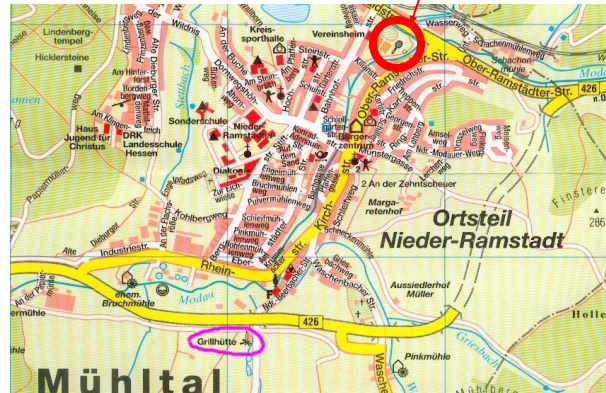

### Schnuppertennis für Jugendliche

Jugendliche, die noch nicht Mitglied unserer Tennisabteilung sind, erhalten 4 Wochen kostenloses Training im Mai. Das Sommertraining beginnt Mitte April und geht bis Anfang Okt. 2024.