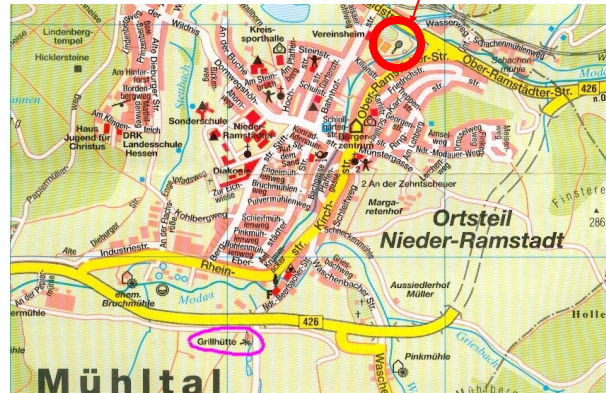

Mitgliedsbeiträge

Mitglieder der Tennisabteilung müssen auch Mitglieder des Hauptvereins sein. Sie bezahlen einen Sonderbeitrag Tennis und den Beitrag des Hauptvereins sowie einen Immobiliensonderbeitrag.

Sonderbeitrag Tennisabteilung

70,00 EUR/Jahr für Erwachsene
50,00 EUR/Jahr für Jugendliche

Beitrag TSV Hauptverein

12,00 EUR/Monat für Erwachsene
7,00 EUR/Monat für Jugendliche

TSV Immobiliensonderbeitrag 2023

15,00 EUR/Jahr für Erwachsene
7,50 EUR/Jahr für Jugendliche

Schnuppertennis für Jugendliche

Jugendliche, die noch nicht Mitglied unserer Tennisabteilung sind, erhalten 4 Wochen kostenloses Training im Mai. Das Sommertraining beginnt Mitte April und geht bis Anfang Okt. 2023.

Wer nach den Schnupperwochen weiter am Tennistraining teilnehmen möchte, muss Mitglied in der Tennisabteilung werden.

Gastspielergebühren

Kinder u. Jugendliche 5,00 EUR/Std.
Erwachsene 7,50 EUR/Std.

So finden Sie uns

Tennisanlage

Ansprechpartner:

Erwachsene/
Jugend Thomas Windecker
Tel. 06151 – 913223

Mitgliederbetreuung Familie Breitwieser
Tel. 06151 - 147811