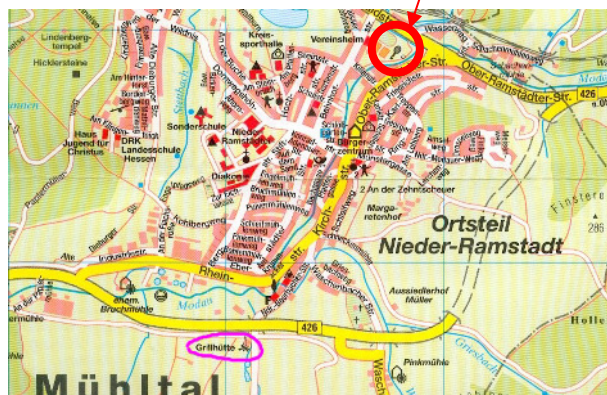

Mitgliedsbeiträge pro Saison

Mitglieder der Tennisabteilung müssen auch Mitglieder des Hauptvereins sein. Sie bezahlen einen Sonderbeitrag Tennis und den Beitrag des Hauptvereins sowie einen Immobiliensonderbeitrag.

Sonderbeitrag Tennisabteilung

70,00 EUR/Jahr für Erwachsene
50,00 EUR/Jahr für Jugendliche

Beitrag TSV Hauptverein

12,00 EUR/Monat für Erwachsene
7,00 EUR/Monat für Jugendliche

TSV Immobiliensonderbeitrag 2020

15,00 EUR/Jahr für Erwachsene
7,50 EUR/Jahr für Jugendliche

Schnuppertennis für Jugendliche

Jugendliche, die noch nicht Mitglied unserer Tennisabteilung sind, können im Mai am kostenlosen Schnuppertraining teilnehmen. Das Sommertraining geht von Mitte April bis Ende Sept. 2020. Wer nach dem Schnuppertraining weiter am Tennistraining teilnehmen möchte, muss Mitglied in der Tennisabteilung werden.

Gastspielergebühren

Kinder u. Jugendliche 5,00 EUR/Std.
Erwachsene 7,50 EUR/Std.

So finden Sie uns

Tennisanlage

Ansprechpartner:

Erwachsene/
Jugend Thomas Windecker
Tel. 06151 – 913223

Mitgliederbetreuung Lilo Breitwieser
Tel. 06151 - 147811