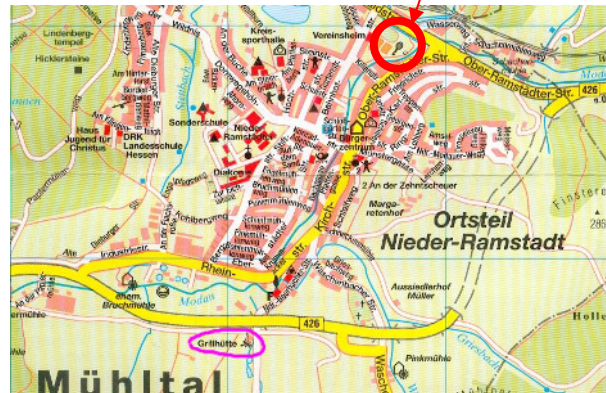

Mitgliedsbeiträge pro Saison

Mitglieder der Tennisabteilung müssen auch Mitglieder des Hauptvereins sein. Sie bezahlen einen Sonderbeitrag Tennis und den Beitrag des Hauptvereins sowie einen Immobilienonderbeitrag.

Sonderbeitrag Tennisabteilung

70,00 EUR/Jahr für Erwachsene
50,00 EUR/Jahr für Jugendliche

Beitrag TSV Hauptverein

12,00 EUR/Monat für Erwachsene
7,00 EUR/Monat für Jugendliche

TSV Immobilienonderbeitrag 2019

15,00 EUR/Jahr für Erwachsene
7,50 EUR/Jahr für Jugendliche

Schnuppertennis für Jugendliche

Jugendliche, die noch nicht Mitglied unserer Tennisabteilung sind, können im Mai am kostenlosen Schnuppertraining teilnehmen. Das Sommertraining geht von Mai bis Ende September 2019. Wer nach dem Schnuppertraining weiter am Tennistraining teilnehmen möchte, muss Mitglied in der Tennisabteilung werden.

Gastspielergebühren

Kinder u. Jugendliche 5,00 EUR/Std.
Erwachsene 7,50 EUR/Std.

So finden Sie uns

Tennisanlage

Ansprechpartner:

Erwachsene/
Jugend Thomas Windecker
Tel. 06151 – 913223

Mitgliederbetreuung Lilo Breitwieser
Tel. 06151 - 147811