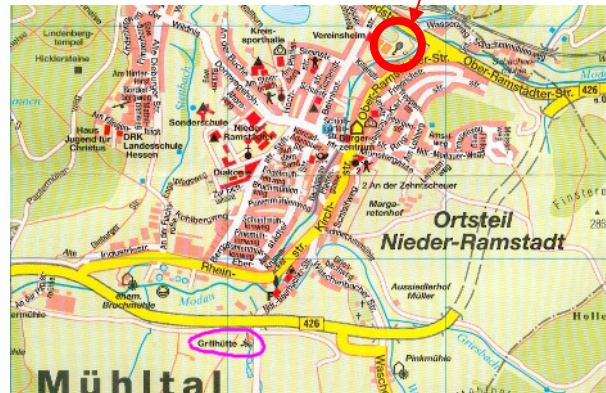

Mitgliedsbeiträge pro Saison

Mitglieder der Tennisabteilung müssen auch Mitglieder des Hauptvereins sein. Sie bezahlen einen Sonderbeitrag Tennis und den Beitrag des Hauptvereins sowie einen Immobiliensonderbeitrag.

Sonderbeitrag Tennisabteilung

70,00 EUR/Jahr für Erwachsene
50,00 EUR/Jahr für Jugendliche

Beitrag TSV Hauptverein

12,00 EUR/Monat für Erwachsene
7,00 EUR/Monat für Jugendliche

TSV Immobiliensonderbeitrag 2018

25,00 EUR/Jahr für Erwachsene
12,50 EUR/Jahr für Jugendliche

Schnuppertennis für Jugendliche

Jugendliche, die noch nicht Mitglied unserer Tennisabteilung sind, können im Mai am kostenlosen Schnuppertraining teilnehmen. Das Sommertraining geht von Mai bis Ende September 2018. Wer nach dem Schnuppertraining weiter am Tennistraining teilnehmen möchte, muß Mitglied in der Tennisabteilung werden.

Gastspielergebühren

Kinder u. Jugendliche 5,00 EUR/Std.
Erwachsene 7,50 EUR/Std.

So finden Sie uns

Tennisanlage

Ansprechpartner:

Erwachsene/
Jugend Thomas Windecker
Tel. 06151 – 913223

Mitgliederbetreuung Lilo Breitwieser
Tel. 06151 - 147811