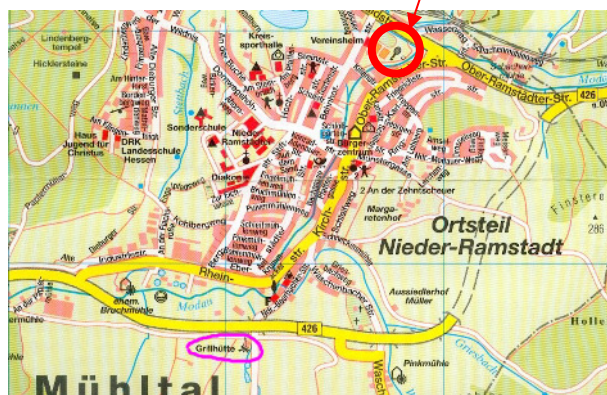

Mitgliedsbeiträge

Mitglieder der Tennisabteilung müssen auch Mitglieder des Hauptvereins sein. Sie bezahlen einen Sonderbeitrag Tennis und den Beitrag des Hauptvereins sowie einen Immobiliensonderbeitrag.

Sonderbeitrag Tennisabteilung

70,00 EUR/Jahr für Erwachsene
50,00 EUR/Jahr für Jugendliche

Beitrag TSV Hauptverein

12,00 EUR/Monat für Erwachsene
7,00 EUR/Monat für Jugendliche

TSV Immobiliensonderbeitrag 2020

15,00 EUR/Jahr für Erwachsene
7,50 EUR/Jahr für Jugendliche

Schnuppertennis für Jugendliche

Jugendliche, die noch nicht Mitglied unserer Tennisabteilung sind, erhalten 4 Wochen kostenloses Training im Mai. Das Sommertraining beginnt Mitte April und geht bis Ende September 2020.

Wer nach den Schnupperwochen weiter am Tennistraining teilnehmen möchte, muss Mitglied in der Tennisabteilung werden.

Gastspielergebühren

Kinder u. Jugendliche 5,00 EUR/Std.
Erwachsene 7,50 EUR/Std.

So finden Sie uns

Tennisanlage

Ansprechpartner:

Erwachsene/
Jugend Thomas Windecker
Tel. 06151 – 913223

Mitgliederbetreuung Lilo Breitwieser
Tel. 06151 - 147811