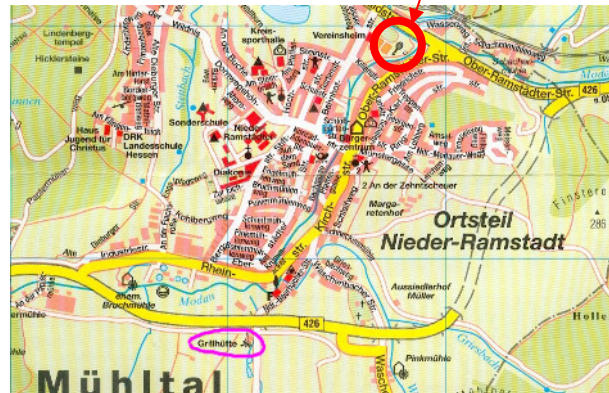

Mitgliedsbeiträge

Mitglieder der Tennisabteilung müssen auch Mitglieder des Hauptvereins sein. Sie bezahlen einen Sonderbeitrag Tennis und den Beitrag des Hauptvereins sowie einen Immobiliensonderbeitrag.

Sonderbeitrag Tennisabteilung

70,00 EUR/Jahr für Erwachsene
50,00 EUR/Jahr für Jugendliche

Beitrag TSV Hauptverein

12,00 EUR/Monat für Erwachsene
7,00 EUR/Monat für Jugendliche

TSV Immobiliensonderbeitrag 2019

15,00 EUR/Jahr für Erwachsene
7,50 EUR/Jahr für Jugendliche

Schnuppertennis für Jugendliche

Jugendliche, die noch nicht Mitglied unserer Tennisabteilung sind, erhalten 4 Wochen kostenloses Training im Mai. Das Sommertraining beginnt am 29. April 2019 und geht bis Ende September.

Wer nach den Schnupperwochen weiter am Tennistraining teilnehmen möchte, muss Mitglied in der Tennisabteilung werden.

Gastspielergebühren

Kinder u. Jugendliche 5,00 EUR/Std.
Erwachsene 7,50 EUR/Std.

So finden Sie uns

Tennisanlage

Ansprechpartner:

Erwachsene/
Jugend Thomas Windecker
Tel. 06151 – 913223

Mitgliederbetreuung Lilo Breitwieser
Tel. 06151 - 147811